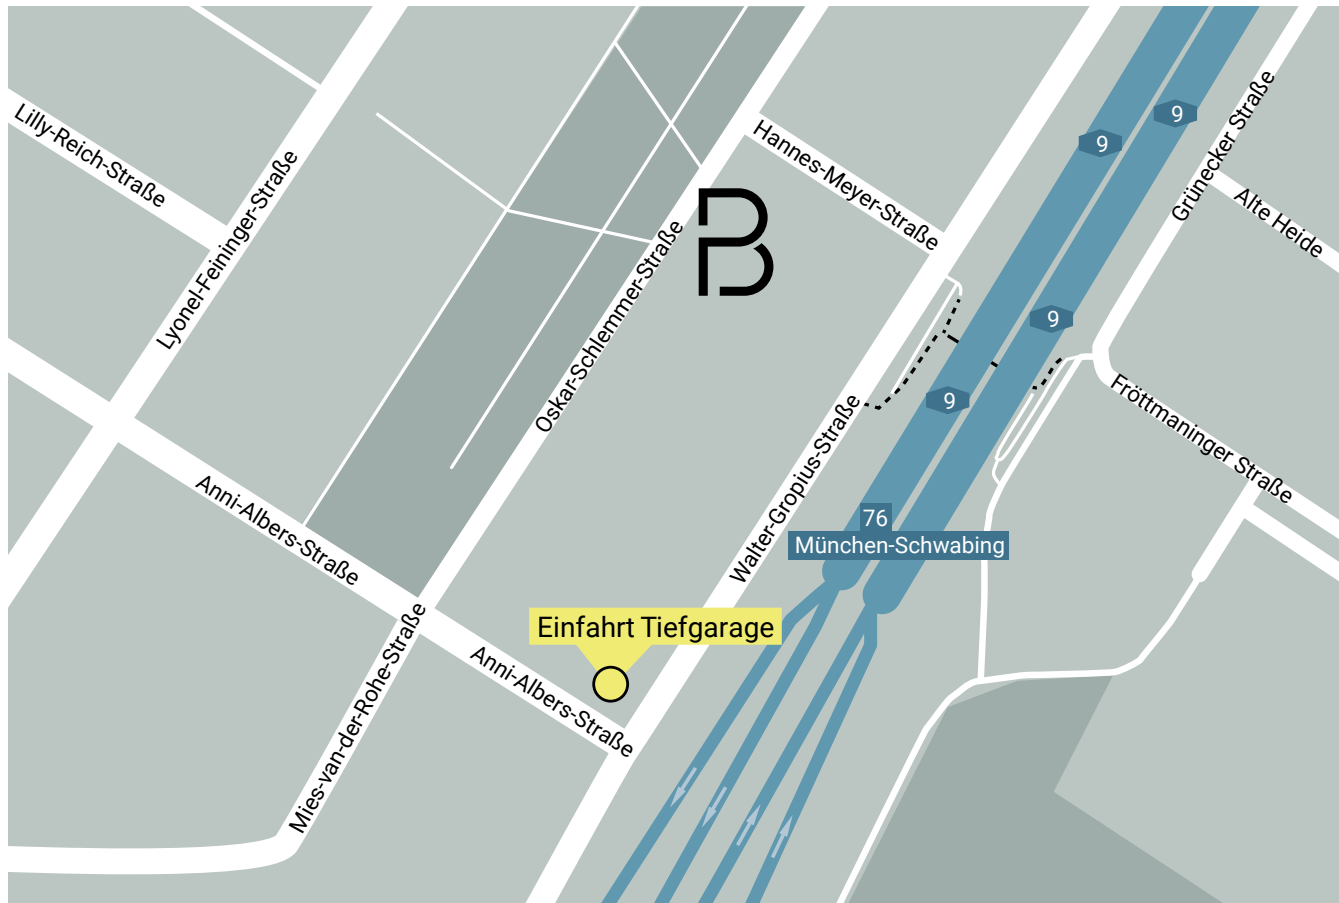

**PFFORDTE BOSBACH**

**Pfordte Bosbach**  
**Rechtsanwälte Partnerschaftsgesellschaft mbB**  
**Oskar-Schlemmer-Straße 3**  
**D-80807 München**

---

#### **Anfahrtsbeschreibung zu unserer Kanzlei**

---

**In unserer Tiefgarage stehen Ihnen die  
Parkplätze 1. UG  
(Nr. 126 – 128 und 99 – 106) zur Verfügung.**

Die Tiefgarageneinfahrt befindet sich am Ende  
der Anni-Albers-Straße auf der linken Seite  
(siehe Beschreibung). Am Klingelschild können  
Sie uns telefonisch anwählen.